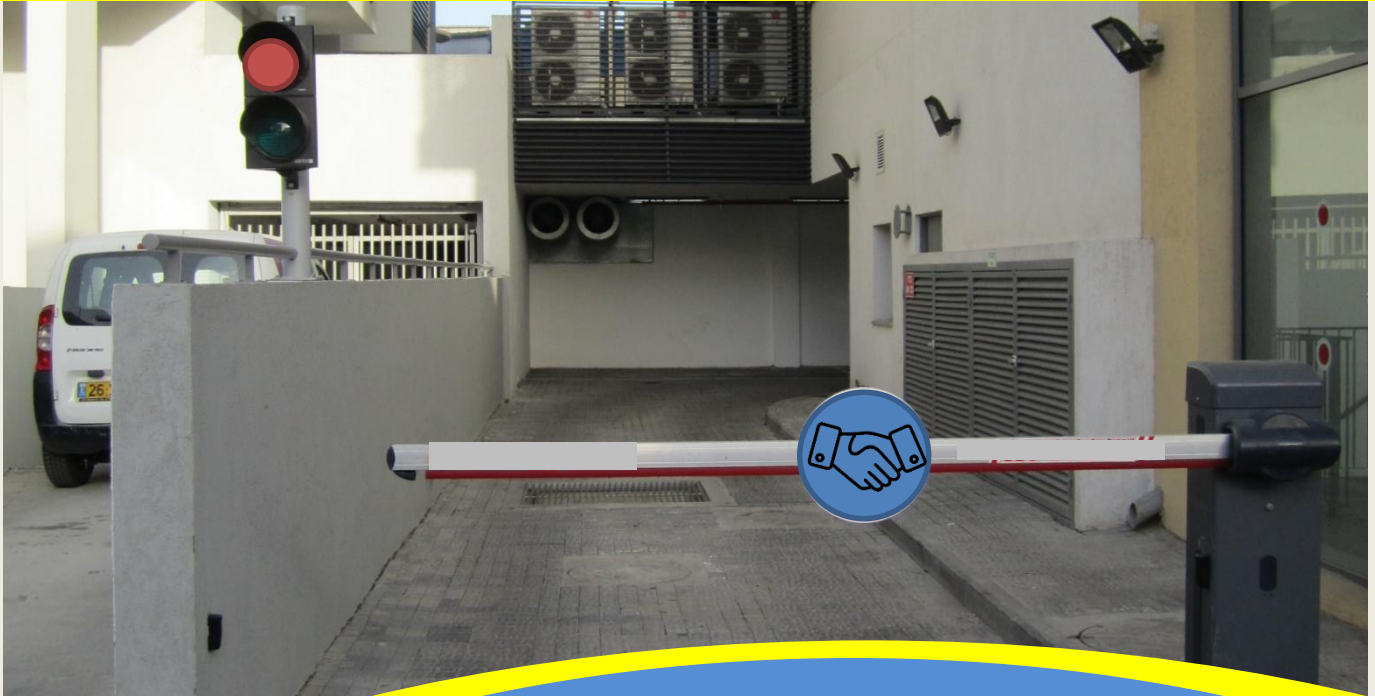

מערכת בקרת רמפות לחניונים במבני מגורים

מאפשרת לכלי רכב להכנס ולצאת בבטחה מאותו נתיב/רמפה בחניון

מאפשרת לכלי רכב להכנס ולצאת בבטחה מאותו נתיב/רמפה בחניון

חלקי חילוף
זמינים

טכנאים
מיומנים

שירות ומוקד מאויש
24/7

לדעת היום
שיפעל גם מחר

- רכיבי המערכת – רמזור לד(אדום/ירוק), בקר ממוחשב, גלאי רכב
- המערכת מתחברת לכל מחסום של כל יצרן
- תומך בחיבור לשלט וטלפון נייד
- ניתן להרחיב למספר רמפות בו זמנית

- מערכת מוכחת ואמינה המותקנת בפריסה ארצית
- עומדת בדרישות לקבלת טופס 4 למבנה